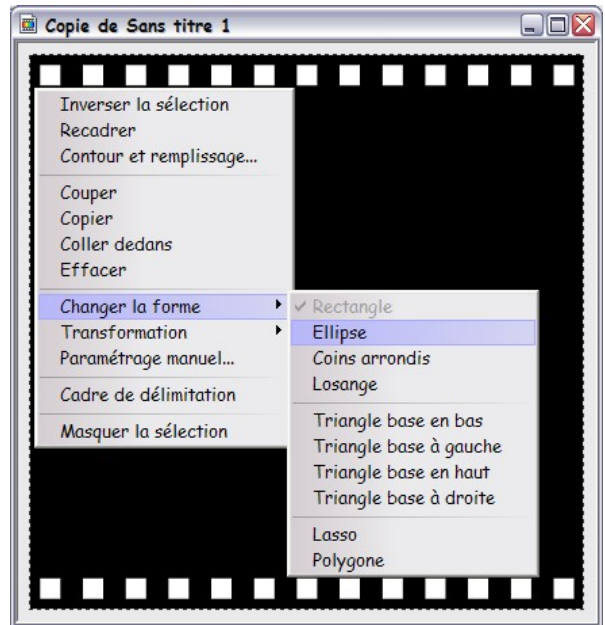

TUTORIAL ETIQUETTE CD

- 1: Ouvrir ou créer une image dans Photo Filtre
- 2: Sélectionner toute l'image
- 3: Changer la forme / Ellipse

- 4: Inverser la sélection / Couper

- 5: Pour le rond central: Sélection / Ellipse / Couper
Habiller et décorer suivant votre goût!