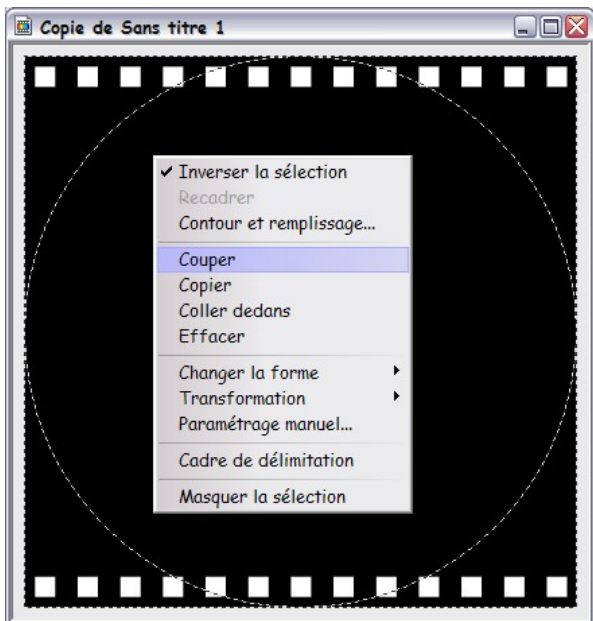

TUTORIAL ETIQUETTE CD

- 1: Ouvrir ou créer une image dans Photo Filtre
- 2: Sélectionner toute l'image
- 3: Changer la forme / Ellipse

- 4: Inverser la sélection / Couper

- 5: Pour le rond central: Sélection / Ellipse / Couper
Habiller et décorer suivant votre goût!